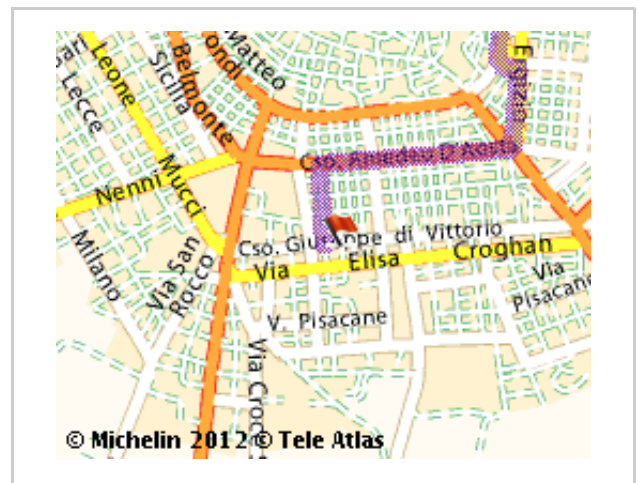

	Partenza: 21010 Aeroporto di Milano-Malpensa	Tempo: 07h38
	Arrivo: 71016 San Severo - Via Pietro Micca 93	Distanza: 781 km
		Costo totale: 138.64 EUR

Partenza: Aeroporto di Milano-Malpensa, centro

Girare a destra : **Via C. Facchinetti**

**E62 - MILANO
E35 - A9 - COMO-CHIASSO**

32 km 00h25

4

In prossimità di **Milano**, Girare a destra : **A50 / E35** in direzione di:

A50

E35

**TANGENZIALE OVEST
E66 - A4 - TORINO
E62 - A7 - GENOVA
E35 - A1 - BOLOGNA**

LUCERA
 SERRACAPRIOLA
 CASTELNUOVO DELLA DAUNIA
 ADRIATICA -
 RODI GARGANICO
 SAN PAOLO CERVO
 ISOLE TREMITI -
 SAN SEVERO
 TORREMAGGIORE
 APRICENA

778 km 07h31

San Severo: Pedaggio: 47.60 EUR

778 km 07h31

781 km 07h36

 Girare a destra : **Corso Amedeo d'Aosta**

781 km 07h37

 Girare a sinistra : **Via Pietro Micca**

781 km 07h38

**Arrivo: San Severo, Via Pietro Micca 93**